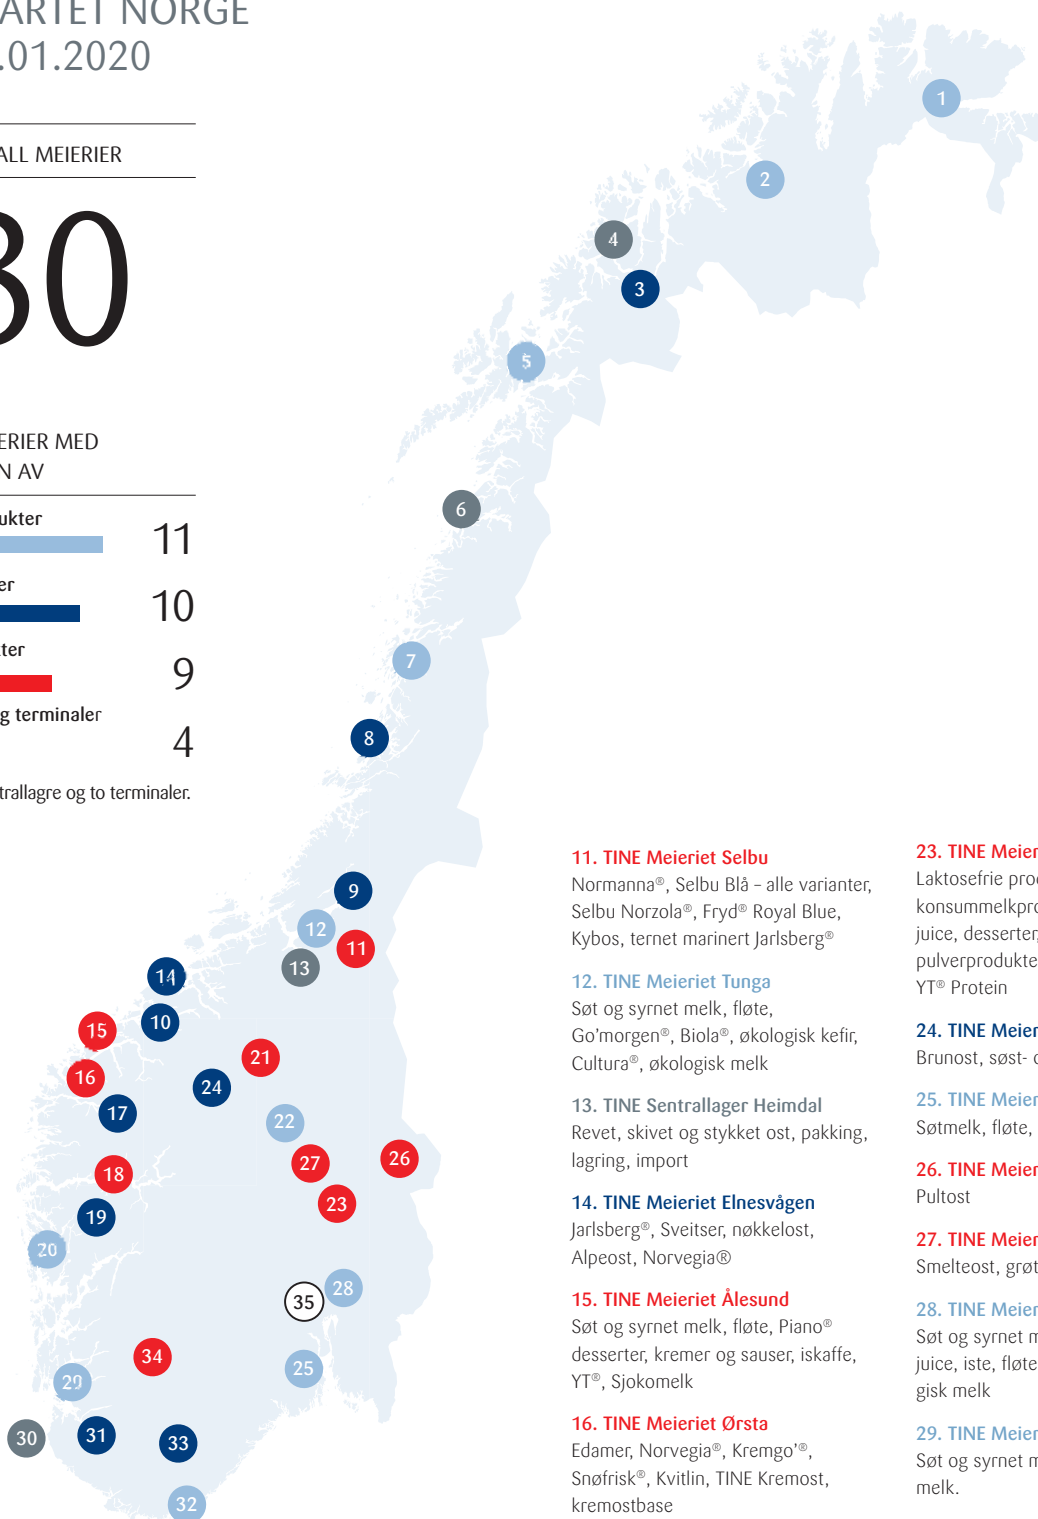

TINE-KARTET NORGE

PR. 01.01.2020

ANTALL MEIERIER

30

ANTALL MEIERIER MED
PRODUKSJON AV

Flytende produkter	11
Faste produkter	10
Spesialprodukter	9
Sentrallager og terminaler	4

TINE har to sentrallagre og to terminaler.

1. TINE Meieriet Tana

Søtmelk, Kesam®, fløte, melkeringe, rømmekolle, proteinyoghurt, smør, kulturmelk, skummet kulturmelk

2. TINE Meieriet Alta

Søtmelk, fløte

3. TINE Meieriet Storsteinnes

Norvegia®, brunost, Nøkkel, Balsfjord, Ekte Hvit Geitost, Kvit Geitost lagra, leieproduksjon

4. TINE Terminal Tromsø

Lager og omlasting

5. TINE Meieriet Harstad

Søtmelk, rømme, fløte, juice, økologisk melk

6. TINE Terminal Bodø

Lager og omlasting

7. TINE Meieriet Sandnessjøen

Søtmelk, tørrmelk, smør, fløte, lager og omlasting

8. TINE Meieriet Sømna

Norvegia®: Original, Fyldig og Lettost, Østavind®, gråddost

9. TINE Meieriet Verdal

Norvegia®: Original og Økologisk, Jærslberg®, gråddost, smør, Bremykt®, cheddar, tørkede myseprodukter

10. TINE Meieriet Tresfjord

Ridder®, Port Salut, Kvit Geitost Raudkittmodna

11. TINE Meieriet Selbu

Normanna®, Selbu Blå – alle varianter, Selbu Norzola®, Fryd® Royal Blue, Kybos, ternet marinert Jærslberg®

12. TINE Meieriet Tunga

Søt og syrnet melk, fløte, Go'morgen®, Biola®, økologisk kefir, Cultura®, økologisk melk

13. TINE Sentrallager Heimdal

Revet, skivet og stykket ost, pakking, lagring, import

14. TINE Meieriet Elnesvågen

Jærslberg®, Sveitser, nøkkelost, Alpeost, Norvegia®

15. TINE Meieriet Ålesund

Søt og syrnet melk, fløte, Piano® desserter, kremer og sauser, iskaffe, YT®, Sjøkomelk

16. TINE Meieriet Ørsta

Edamer, Norvegia®, Kremgo®, Snøfrisk®, Kvitlin, TINE Kremost, kremostbase

17. TINE Meieriet Byrkjelo

Norvegia®, brunost, edamer, porsjons-pakking Norvegia®

18. TINE Meieriet Vik

Gamalost, Mylsa, bringebærjuice

19. TINE Meieriet Voss

Norvegia®, Dravle, leieproduksjon

20. TINE Meieriet Bergen

Søt og syrnet melk, fløte, juice

21. TINE Meieriet Dovre

Dovre Ysteri: brie og camembert, Snøhetta

22. TINE Meieriet Frya

Søt og syrnet melk, yoghurt, rømme, cottage cheese, gresk yoghurt, fløte

23. TINE Meieriet Brumunddal

Laktosefrie produkter, langtidsholdbare konsummelkprodukter, smaksatt melk, juice, desserter, ingrediens- og melkepulverprodukter, melkekonsentrater, YT® Protein

24. TINE Meieriet Lom & Skjåk

Brunost, søst- og gommeprodukter

25. TINE Meieriet Sem

Søtmelk, fløte, økologisk melk

26. TINE Meieriet Trysil

Pultost

27. TINE Meieriet Tretten

Smelteost, grøter, desserter, honning

28. TINE Meieriet Oslo

Søt og syrnet melk, yoghurt, rømme, juice, iste, fløte, økologisk kefir, økologisk melk

29. TINE Meieriet Sola

Søt og syrnet melk, fløte, økologisk melk.

30. TINE Sentrallager Klepp

Revet, skivet og stykket ost, pakking, lagring, import

31. TINE Meieriet Jæren

Jærslberg®, Norvegia®, mozzarella, pizzatopping, smør, Brelett®, prim, smørølje, tørkede myseprodukter

32. TINE Meieriet Kristiansand

Søt og syrnet melk, fløte

33. TINE Meieriet Setesdal

Rømmegrøt, Kviteseidsmør, Ryfylkegome. Økologisk, laktosefritt, krydder- og kuvertsmør

34. TINE Meieriet Haukeli

Frozen Curd, chèvè

35. TINE SA Hovedkontor Oslo